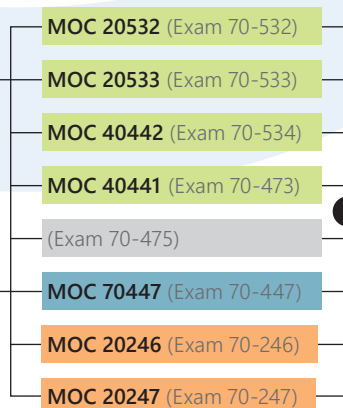

**MOC XXXXX** = Seminare aus dem Microsoft Curriculum

Fragen und Buchung? Rufen Sie an.

DE +49 7031 7177 77

CH +41 44 84277 11

**MCSE** | Cloud Platform and Infrastructure

**X** = Anzahl der aus diesem Block erforderlichen Examen