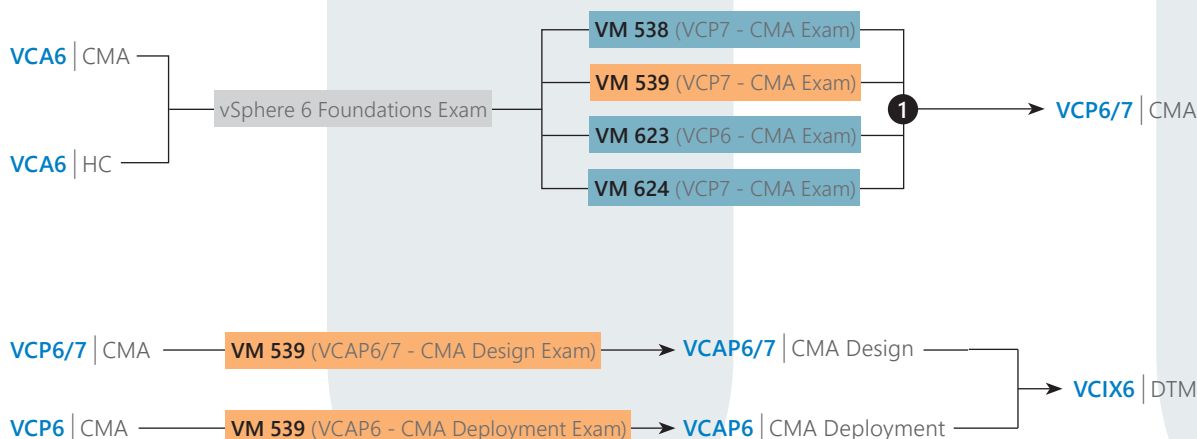

vCloud

Detaillierte Informationen zu diesen Seminaren: www.addon.net/vCloud

Einsteiger

VM 530 + |||| **UPDATE**

VMware vCloud Director 8.1: Install, Configure, Manage

5 Tage

Erfahrenere

VM 538 + |||| **UPDATE**

VMware Cloud Orchestration and Extensibility V7.1

5 Tage

Professionals

VM 539 + |||| **UPDATE**

VMware Cloud Automation: Design and Deploy Fast Track [V7.1]

5 Tage

VM 531 + ||||

VMware vCloud Director 5.5: Organization Administration

2 Tage

VM 536 + ||||

VMware vCloud Networking and Security for vSphere Professionals [V5.5]

3 Tage

+ Seminare mit Garantie

|||| Seminare mit Customized Price

VM XXX = Seminare aus dem VMware Curriculum

vRealize

Detaillierte Informationen zu diesen Seminaren: www.addon.net/vRealize

Einsteiger

Erfahrenere

Professionals

VM 547 **NEU** **UPDATE**

VMware vRealize Log Insight: Deploy and Manage [V4.3]

3 Tage

VM 553 **NEU**

vRealize Log Insight: Deploy and Manage [V4.3]

5 Tage

VM 623 + |||| **UPDATE**

VMware vRealize Operations Manager: Install, Configure, Manage [V6.2]

5 Tage

VM 624 + |||| **UPDATE**

VMware vRealize Automation 7: Install, Configure, Manage

5 Tage

Fragen und Buchung? Rufen Sie an.

DE +49 7031 7177 77

CH +41 44 84277 11

Zertifizierungswege

X = Anzahl der aus diesem Block erforderlichen Examen