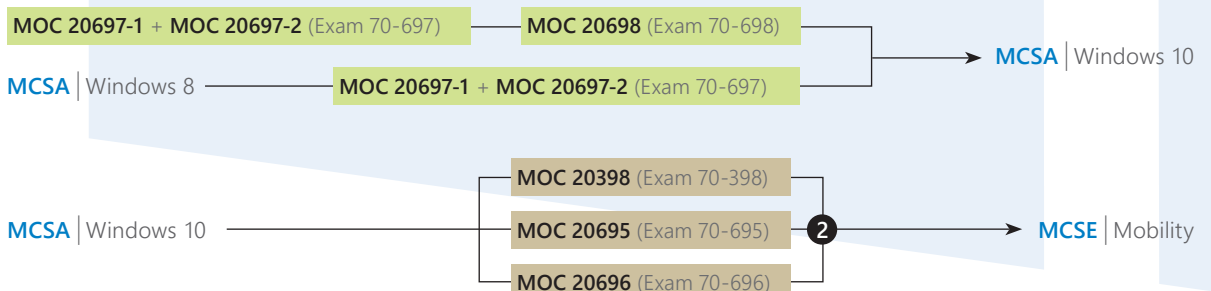

Detaillierte Informationen zu diesen Seminaren: www.addon.net/win10

Microsoft Windows 10

Einsteiger

MOC 20697-1 + il UPDATE
Implementing and Managing Windows 10
5 Tage

MOC 20698 + il NEU
Installing and Configuring Windows 10
5 Tage

Erfahrene

MOC 10982 + il
Supporting and Troubleshooting Windows 10
5 Tage

MOC 20697-2 + il
Deploying and Managing Windows 10 Using Enterprise Services
5 Tage

MOC 20398 + il NEU
Planning for and Managing Devices in the Enterprise: Enterprise Management Suite (EMS) & On-Premises Tools
5 Tage

Professionals

AD 448
Microsoft Windows 10 – What’s New Pro – Neue Features und Migration
2 Tage

MOC 20697-K + il
Accelerated MOC 20697 – 1 & 2 Kompaktseminar
5 Tage

MOC 20695 + il
Deploying Windows Devices and Enterprise Apps
5 Tage

MOC 20696 + il
Administering System Center Configuration Manager and Intune
5 Tage

+
Seminare mit Garantie

il
Seminare mit Customized Price

+ il NEU
Added Value Seminare

MOC XXXXX = Seminare aus dem Microsoft Curriculum

AD XXX = Workshops aus den AddOn XpertSeries

Zertifizierungswege

X = Anzahl der aus diesem Block erforderlichen Examen