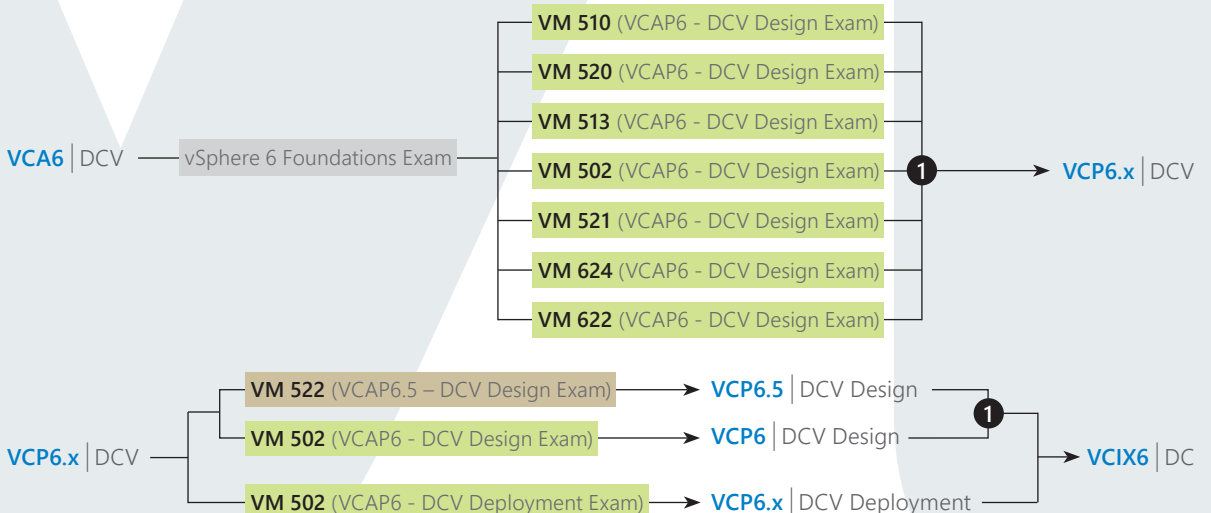

**VM 621** + |||| UPDATE

VMware vSphere 6.5: Install, Configure, Manage plus Optimize and Scale Fast Track

5 Tage

**VM 622** + |||| UPDATE

VMware vSphere 6.5: Optimize and Scale plus Troubleshooting Fast Track

5 Tage

+  
Seminare mit Garantie

||||  
Seminare mit Customized Price

**VM XXX =**  
Seminare aus dem VMware Curriculum

**AD XXX =**  
Workshops aus den AddOn XpertSeries

## Zertifizierungswege

**X** = Anzahl der aus diesem Block erforderlichen Examen